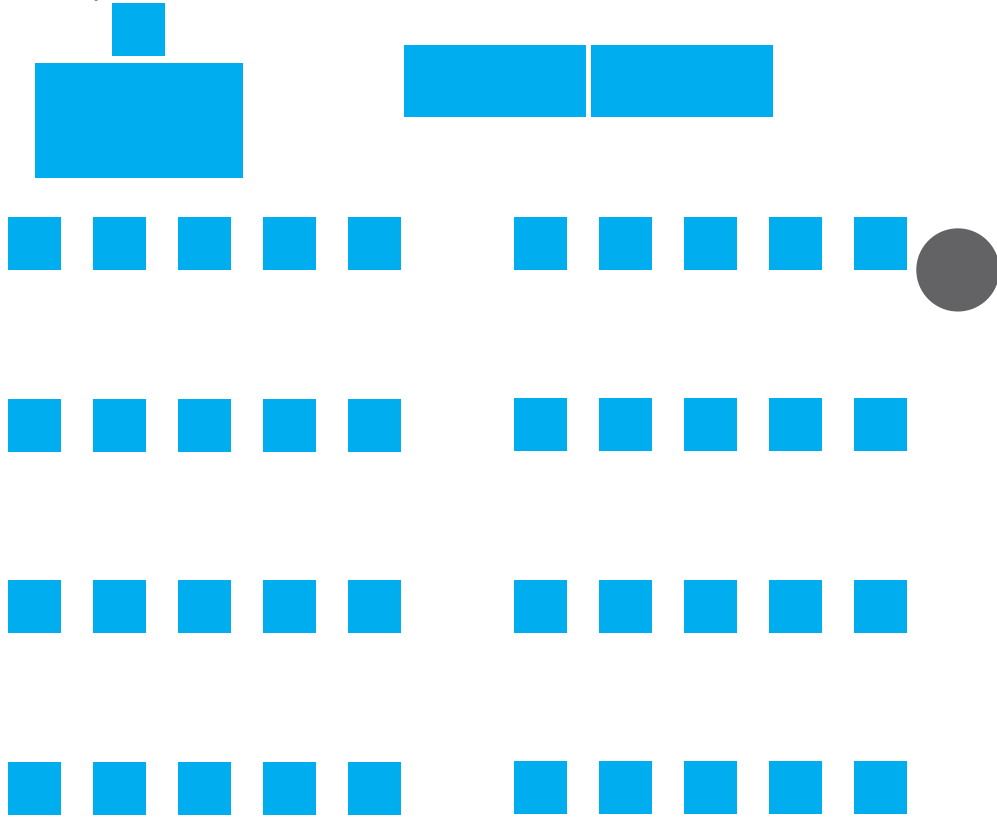

KAIJA

PIENI U-PÖYTÄ
16 paikkaa, Kaijaan ei mahdu isoa u-pöytää

AHTI

PIKKUTEATTERI

40 paikkaa (Kaijassa 36 paikkaa)

KAIJA

O-PÖYTÄ
20 paikkaa

AHTI

PIENET RYHMÄPÖYDÄT
24 paikkaa

KAIJA

ISOT RYHMÄPÖYDÄT
32 paikkaa

AHTI & KAIJA yhdistettynä

ISO TEATTERI

64 paikkaa, mahdollisuus lisätuoleille

AHTI & KAIJA yhdistettynä

ISO LUOKKAMUOTO