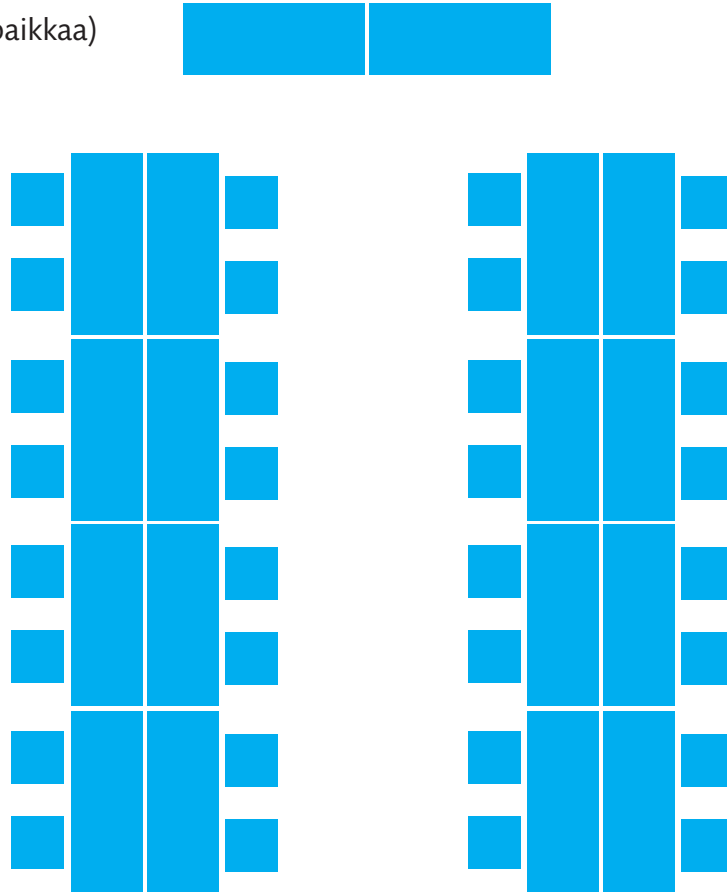

MERIKESKUS VELLAMO

AHTI & KAIJA

Pöytäkartta

Oppaassa huonetilan mittasuhteet ovat ohjeelliset ja kalusteiden sijoittelu suuntaa antavaa.

AHTI

LUOKKAMUOTO
32 paikkaa

KAIJA

LUOKKAMUOTO + pystypöydät
24 + 3 paikkaa

AHTI

PITKÄT PÖYDÄT

32 paikkaa (Kaijassa 28 paikkaa)

KAIJA

DIPLOMAATTIPÖYTÄ

16 paikkaa

AHTI

ISO U-PÖYTÄ
18-20 paikkaa

KAIJA

PIENI U-PÖYTÄ
16 paikkaa, Kaijaan ei mahdu isoa u-pöytää

AHTI

PIKKUTEATTERI

40 paikkaa (Kaijassa 36 paikkaa)

KAIJA

O-PÖYTÄ
20 paikkaa

AHTI

PIENET RYHMÄPÖYDÄT
24 paikkaa

KAIJA

ISOT RYHMÄPÖYDÄT
32 paikkaa

AHTI & KAIJA yhdistettynä

ISO TEATTERI

64 paikkaa, mahdollisuus lisätuoleille

AHTI & KAIJA yhdistettynä

ISO LUOKKAMUOTO