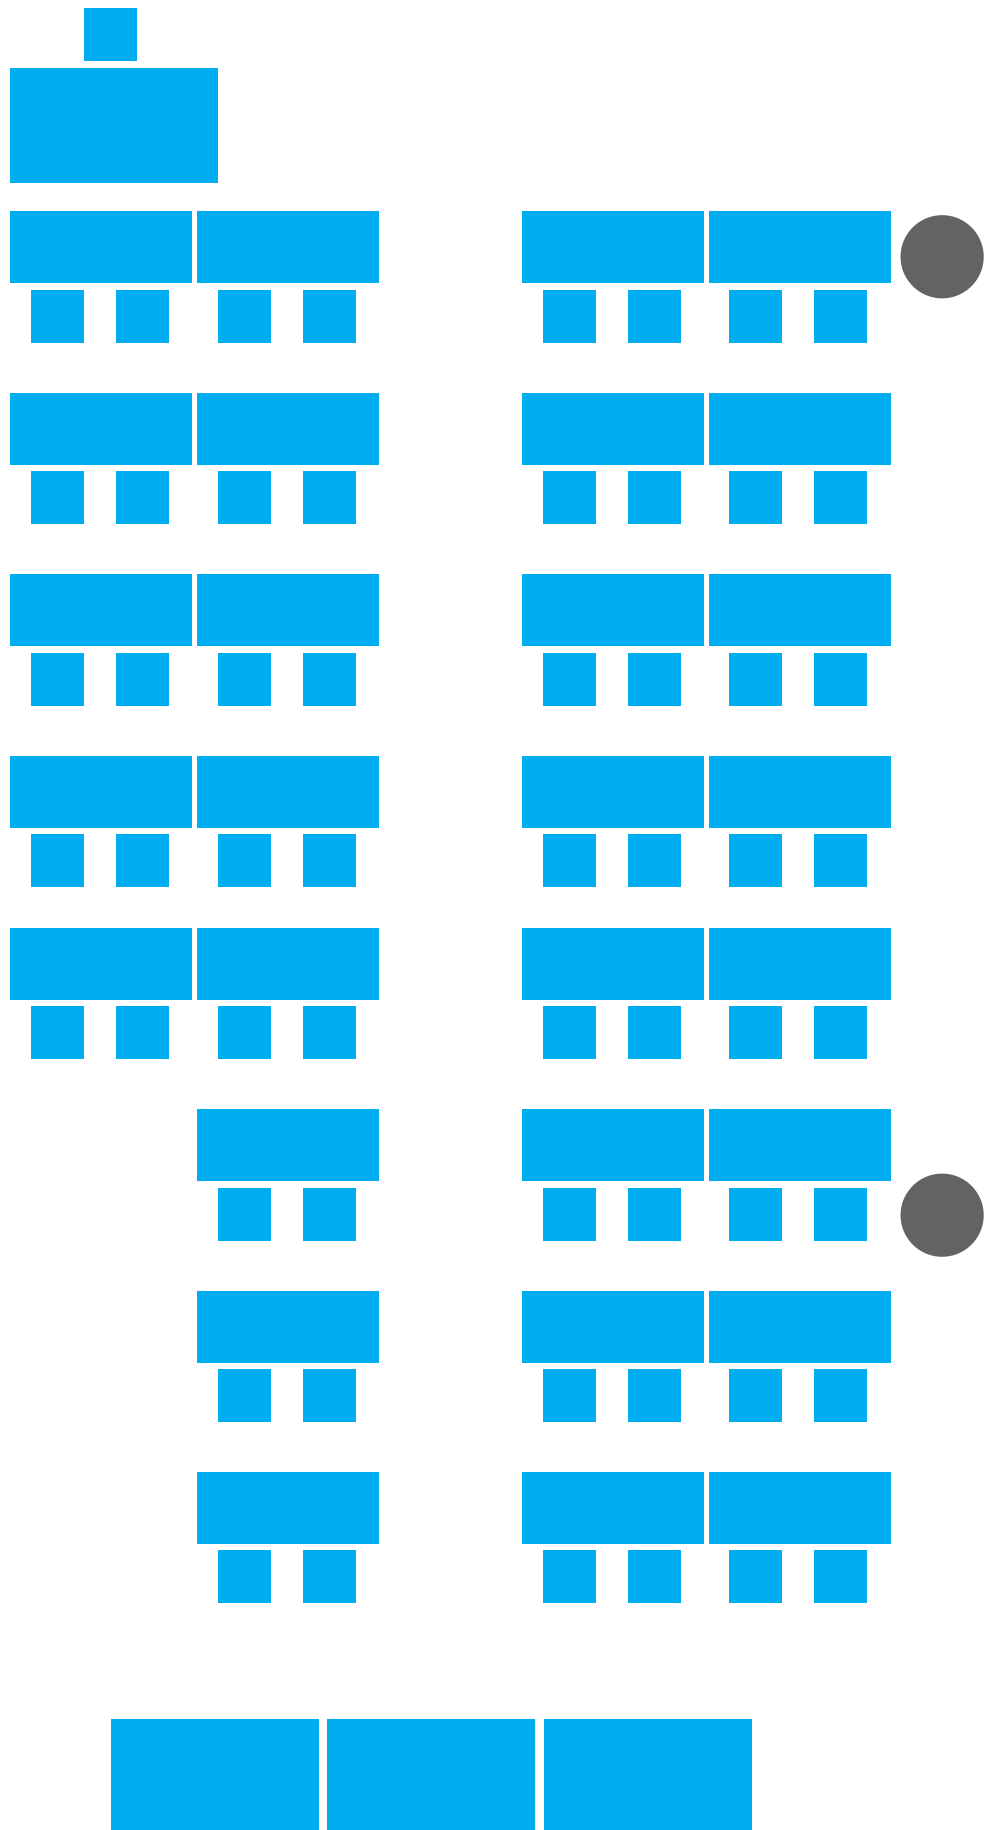

MERIKESKUS VELLAMO

AHTI & KAIJA

Pöytäkartta

Oppaassa huonetilan mittasuhteet ovat ohjeelliset ja kalusteiden sijoittelu suuntaa antavaa.

AHTI

LUOKKAMUOTO
32 paikkaa

KAIJA

LUOKKAMUOTO + pystypöydät
24 + 3 paikkaa

KAIJA

PIENI U-PÖYTÄ
16 paikkaa, Kaijaan ei mahdu isoa u-pöytää

AHTI

PIKKUTEATTERI

40 paikkaa (Kaijassa 36 paikkaa)

KAIJA

O-PÖYTÄ
20 paikkaa

AHTI

PIENET RYHMÄPÖYDÄT
24 paikkaa

KAIJA

ISOT RYHMÄPÖYDÄT
32 paikkaa

AHTI & KAIJA yhdistettynä

ISO TEATTERI

64 paikkaa, mahdollisuus lisätuoleille

AHTI & KAIJA yhdistettynä

ISO LUOKKAMUOTO

58 paikkaa

AHTI & KAIJA yhdistettynä

BUFFAPÖYTÄ + pystypöydät, esimerkki
130 henkilöä enintään

AHTI & KAIJA yhdistettynä

MESSUPÖYDÄT, esimerkki
7 pöytää pitkälle sivulle