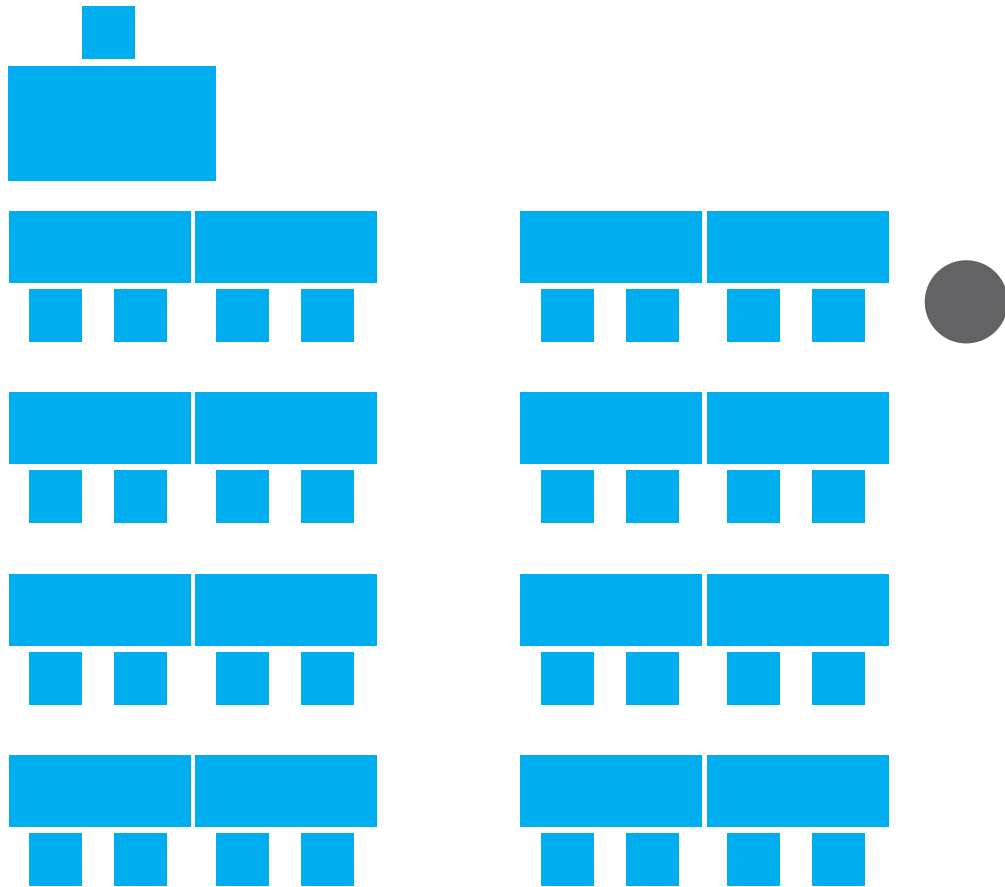

MERIKESKUS VELLAMO

AHTI & KAIJA

Pöytäkartta

Oppaassa huonetilan mittasuhteet ovat ohjeelliset ja kalusteiden sijoittelu suuntaa antavaa.

AHTI

LUOKKAMUOTO
32 paikkaa

KAIJA

LUOKKAMUOTO + pystypöydät
24 + 3 paikkaa

AHTI

PITKÄT PÖYDÄT

32 paikkaa (Kaijassa 28 paikkaa)

KAIJA

DIPLOMAATTIPÖYTÄ

16 paikkaa

AHTI

ISO U-PÖYTÄ
18-20 paikkaa

KAIJA

PIENI U-PÖYTÄ
16 paikkaa, Kaijaan ei mahdu isoa u-pöytää

AHTI

PIKKUTEATTERI

40 paikkaa (Kaijassa 36 paikkaa)

KAIJA

O-PÖYTÄ
20 paikkaa

AHTI

PIENET RYHMÄPÖYDÄT
24 paikkaa

KAIJA

ISOT RYHMÄPÖYDÄT
32 paikkaa

AHTI & KAIJA yhdistettynä

ISO TEATTERI

64 paikkaa, mahdollisuus lisätuoleille

AHTI & KAIJA yhdistettynä

ISO LUOKKAMUOTO