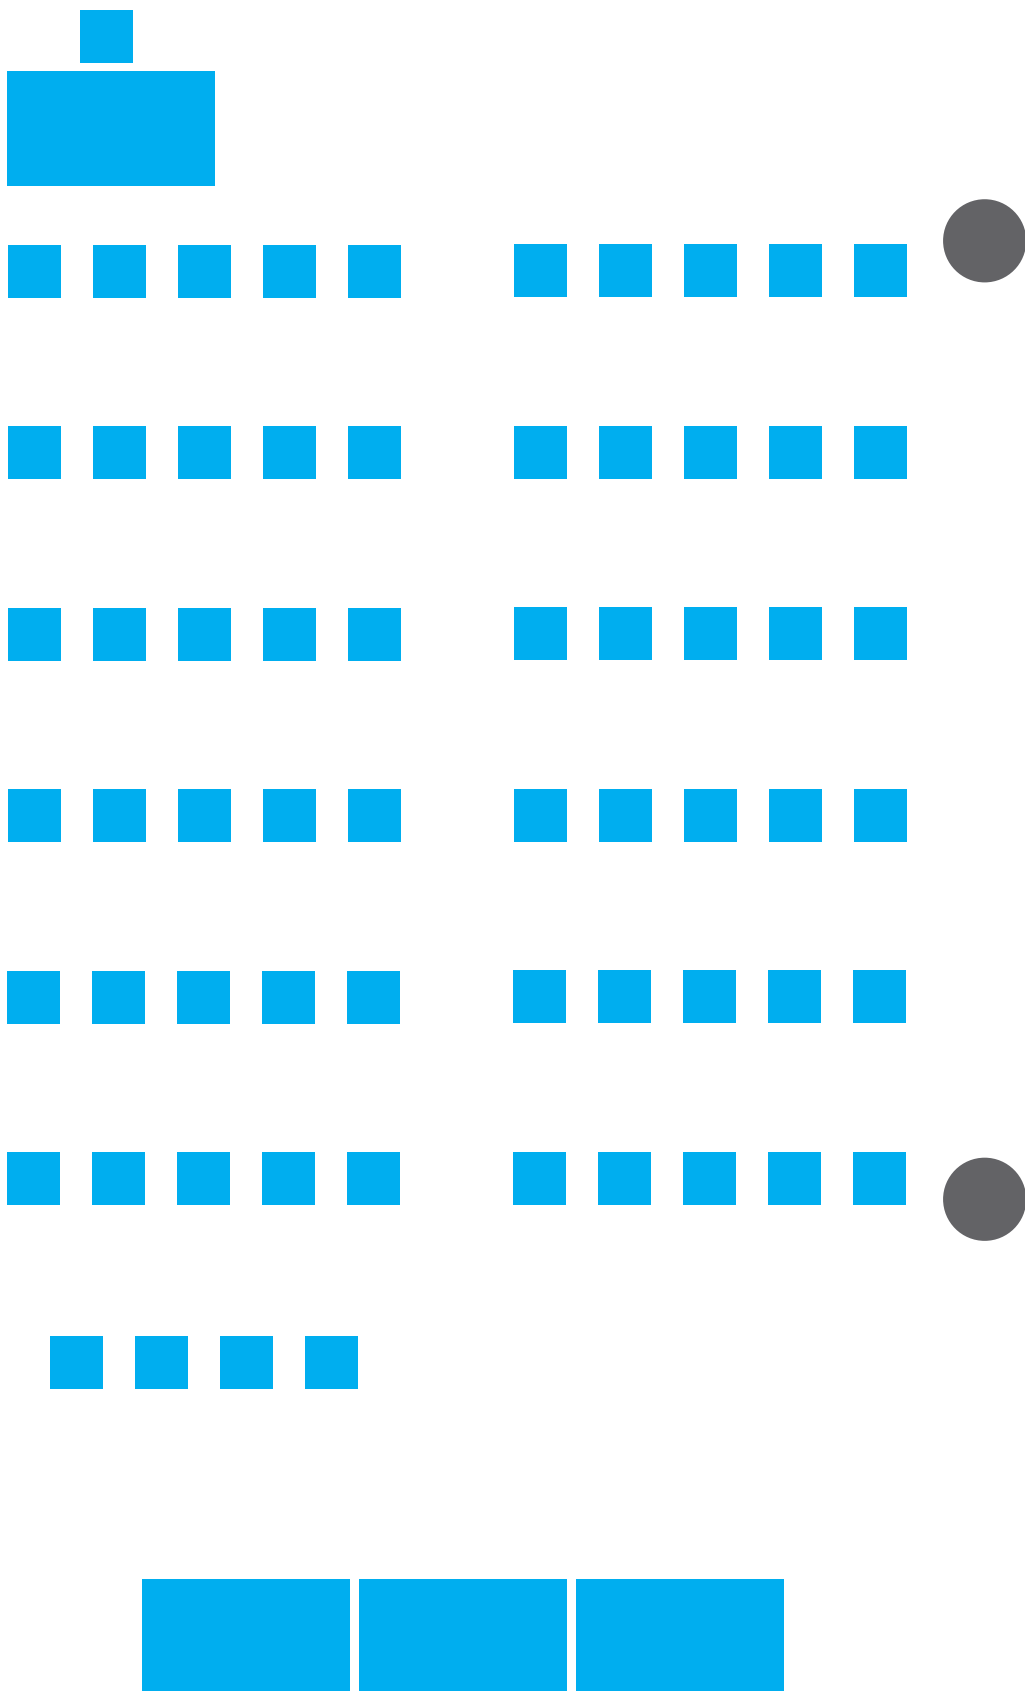

KAIJA

PIENI U-PÖYTÄ
16 paikkaa, Kaijaan ei mahdu isoa u-pöytää

AHTI

PIKKUTEATTERI

40 paikkaa (Kaijassa 36 paikkaa)

KAIJA

O-PÖYTÄ
20 paikkaa

AHTI

PIENET RYHMÄPÖYDÄT
24 paikkaa

KAIJA

ISOT RYHMÄPÖYDÄT
32 paikkaa

AHTI & KAIJA yhdistettynä

ISO TEATTERI

64 paikkaa, mahdollisuus lisätuoleille

AHTI & KAIJA yhdistettynä

ISO LUOKKAMUOTO

58 paikkaa

AHTI & KAIJA yhdistettynä

BUFFAPÖYTÄ + pystypöydät, esimerkki
130 henkilöä enintään

AHTI & KAIJA yhdistettynä

MESSUPÖYDÄT, esimerkki
7 pöytää pitkälle sivulle